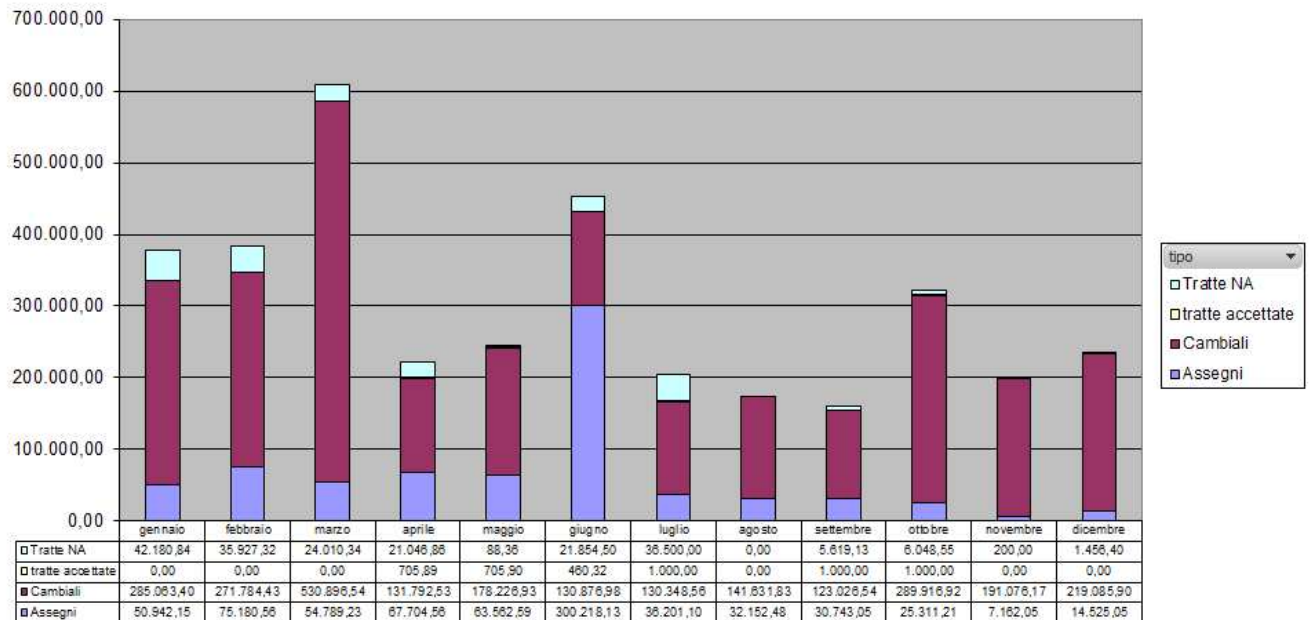

Importo effetti in euro ▾

Somma di Importo effetti in euro

Importi titoli protestati anno 2019 provincia di Chieti

mese ↕

Numero effetti ▾

Somma di Numero effetti

numero titoli protestati anno 2019 provincia di Chieti