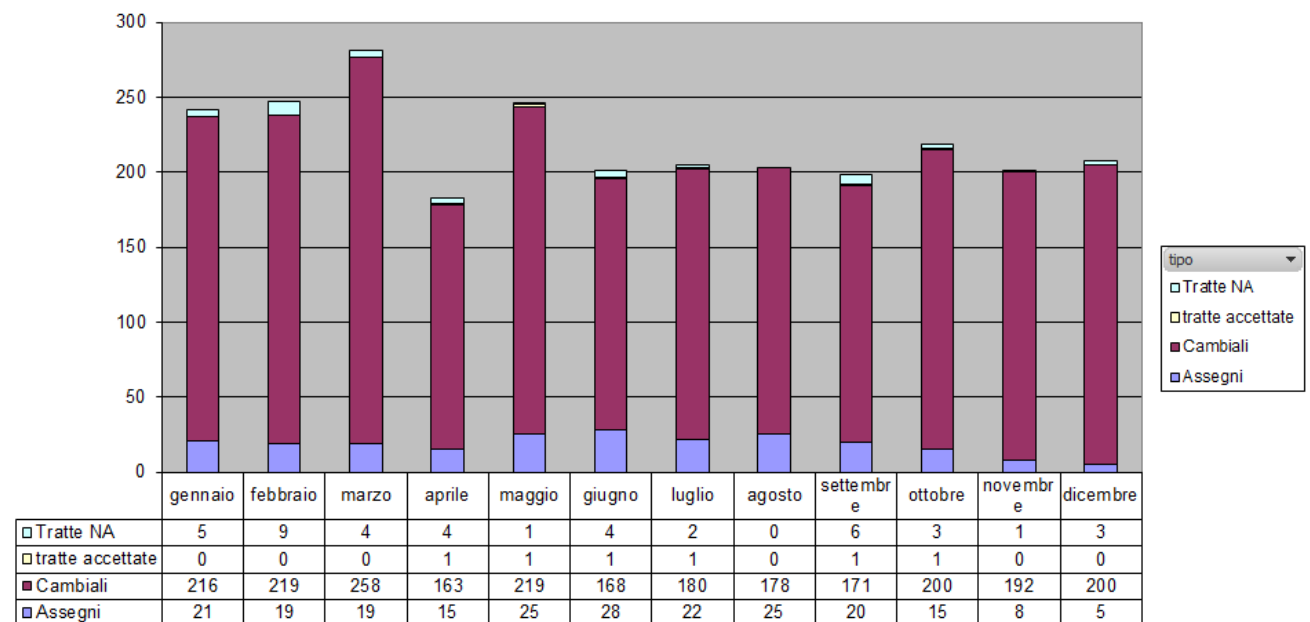

Importo effetti in euro ▾

Somma di Importo effetti in euro

Importi titoli protestati anno 2019 provincia di Chieti

mese ↕

Numero effetti ▾

Somma di Numero effetti

numero titoli protestati anno 2019 provincia di Chieti